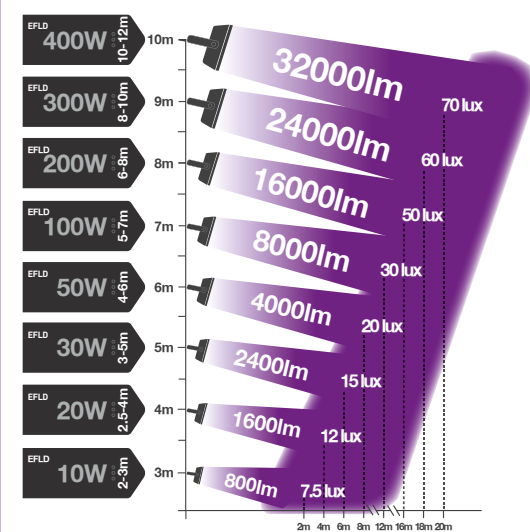

RECOMENDACIÓN DE USO
ECO SLIMLINE FLOODLIGHT

NOTA: Los valores indicados son sólo una guía rápida de uso, en caso de requerir una especificación profesional favor de contactarnos.