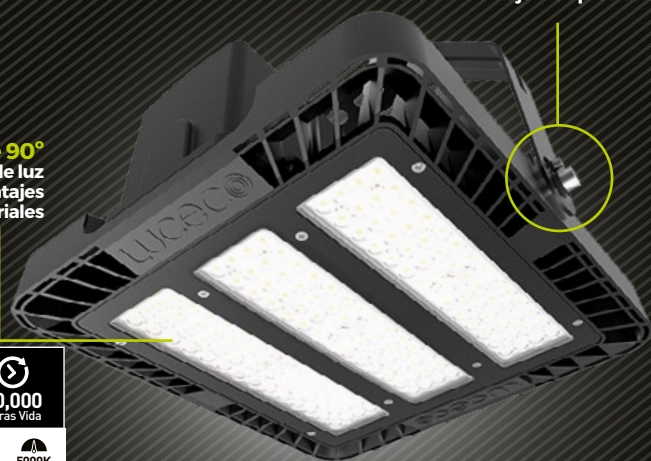

High Bay Ceres

- Voltaje: 120-277V~
- IRC >80

Bracket graduado
Para un montaje más preciso

Ópticas de 90°
Una distribución de luz excelente para montajes industriales

5 AÑOS
DE GARANTÍA EN PROYECTOS REGISTRADOS

50,000
Horas Vida

5000K
Blanco

Ceres

EQUIVALENCIA
HID 250-400W / 4-6x54WT5
HID 150-250W / 3x54WT5 / 4x32WT8 HBF

N.º MODELO	LÚMENES	WATTS	TEMP DE COLOR	PIEZAS POR CAJA
LHBC22S9050-MX2	22000	200W	5000K	1
LHBC11S9050-MX2	11000	100W	5000K	1