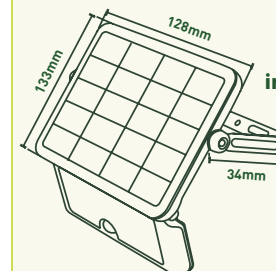

SOLAR GUARDIAN FLOODLIGHTS LEXSF

- Enciende con energía solar
- Sensor PIR integrado
- IRC >80

LEXSF11B40-01

El luminario solar más potente

LEXSF6B40-01

Iluminación increíble para cualquier lugar

EQUIVALENCIA
INC 40-60W
INC 25-40W