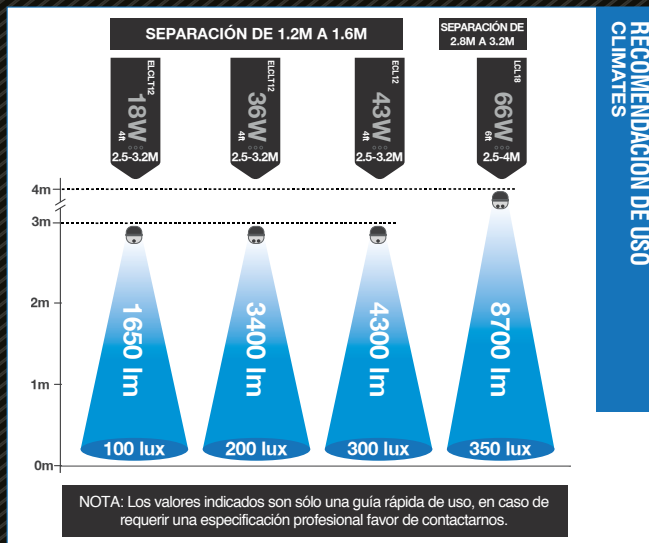

ECO Climate LED T8 ECO

- Voltaje: 120-277V~
- IRC: >80

Instalación sellada con grado IP65
Protegido totalmente del polvo y agua gracias a sus broches

Luz uniforme

Conector tipo glándula
Totalmente protegido del polvo y agua

- ☐ ECO Climate con 1 tubo
- ☐ ECO Climate con 2 tubos

ECO Climate T8 sin tubos incluidos.

ECO Climate T8 con tubos ensamblados.

N.º MODELO	TAMAÑO	PIEZAS POR CAJA
ELCLT12-MX3	4ft	1
ELCLT06-MX3	2ft	1
ELCLT12-MX	4ft	1
ELCLT06-MX	2ft	1

N.º MODELO	TAMAÑO	LÚMENES	WATTS	TEMP. COLOR	VIDA	PIEZAS POR CAJA
ELCLT12W36S50E-MX3	4ft	3300	36W	5000K	35 000 hrs	1
ELCLT06W20S50E-MX3	2ft	2000	20W	5000K	35 000 hrs	1
ELCLT12W16S50E-MX2	4ft	1650	18W	5000K	35 000 hrs	1
ELCLT06W10S50E-MX2	2ft	1000	10W	5000K	35 000 hrs	1

ECO Climate T8 con tubos sin ensamblar.

N.º MODELO	TAMAÑO	LÚMENES	WATTS	TEMP. COLOR	VIDA	PIEZAS POR CAJA
ELCLT12W36S50-MX3	4ft	3300	36W	5000K	35 000 hrs	1
ELCLT06W20S50-MX3	2ft	2000	20W	5000K	35 000 hrs	1
ELCLT12W16S50-MX2	4ft	1650	18W	5000K	35 000 hrs	1
ELCLT06W10S50-MX2	2ft	1000	10W	5000K	35 000 hrs	1

EQUIVALENCIA
2x32WT8 / 2x28WT5
2x17WT8 / 2x14WT5
1x32WT8 / 1x28WT5
1x17WT8 / 1x14WT5