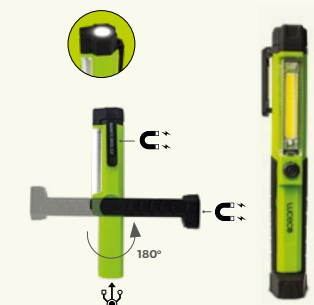

USB RECHARGEABLE MINI TILT TORCH LILT15

- Linterna dirigida
- Recargable por USB
- 2 modos de luz de trabajo
- Cuerpo resistente y duradero
- Fijación múltiple - base magnética giratoria de 180°
- Se suministra con cable de carga USB

N.º MODELO	LÚMENES	WATTS	TEMP. COLOR	PIEZAS POR CAJA
LILT15T65-US	150	1.5W	6500K	6