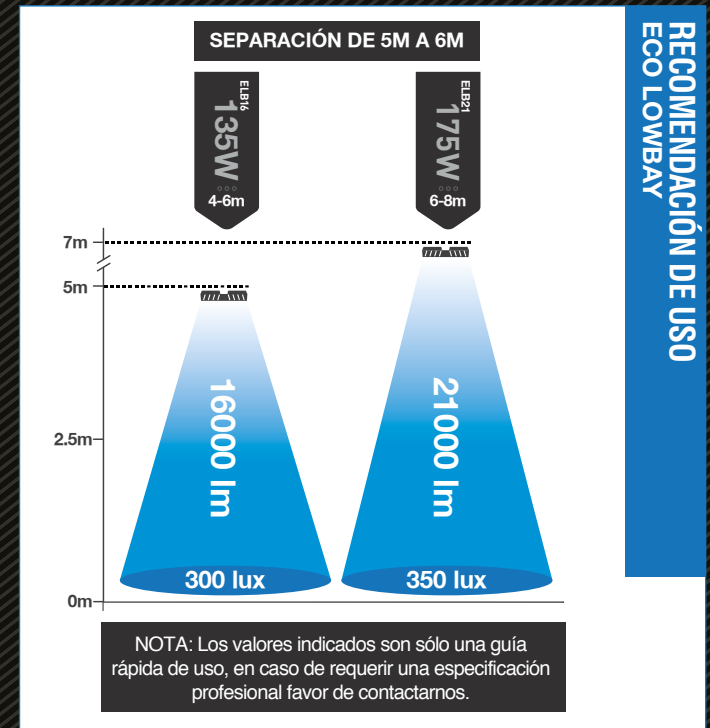

High Bay Lineal

- Voltaje: 120-277V~
- Atenuable 0-10V DC
- IRC >80

Instalación suspendida y sobrepuesta

5 AÑOS
DE GARANTÍA EN PROYECTOS REGISTRADOS

50,000
Horas Vida

5000K
Blanco

Distribución abierta
Ideal para ránkos de alta cobertura

130W & 180W

Lineal High Bay

N.º MODELO	LÚMENES	WATTS	TEMP. DE COLOR	PIEZAS POR CAJA	EQUIVALENCIA
LHBL217M50G2DC-MX	18500	130W	5000K	1	HID 250W / 4x54WT5 / 6x32WT8 HBF
LHBL223M50G2DC-MX	24500	180W	5000K	1	HID 400W / 6x54WT5 / 8x32WT8 HBF

ECO Luxbay

- Voltaje: 120-277V~
- IRC >80

5 AÑOS
DE GARANTÍA EN PROYECTOS REGISTRADOS

50,000
Horas Vida

5000K
Blanco

Ópticas para distribución abierta
Ideal para ránkos de alta cobertura

Instalación suspendida y sobrepuesta

ECO Luxbay

EQUIVALENCIA	N.º MODELO	LÚMENES	WATTS	TEMP. DE COLOR	PIEZAS POR CAJA
HID 250W / 4x54WT5 / 6x32WT8 HBF	ELB21WS50-MX	21000	175W	5000K	1
HID 150W / 3x54WT5 / 4x32WT8 HBF	ELB16WS50-MX	16000	135W	5000K	1