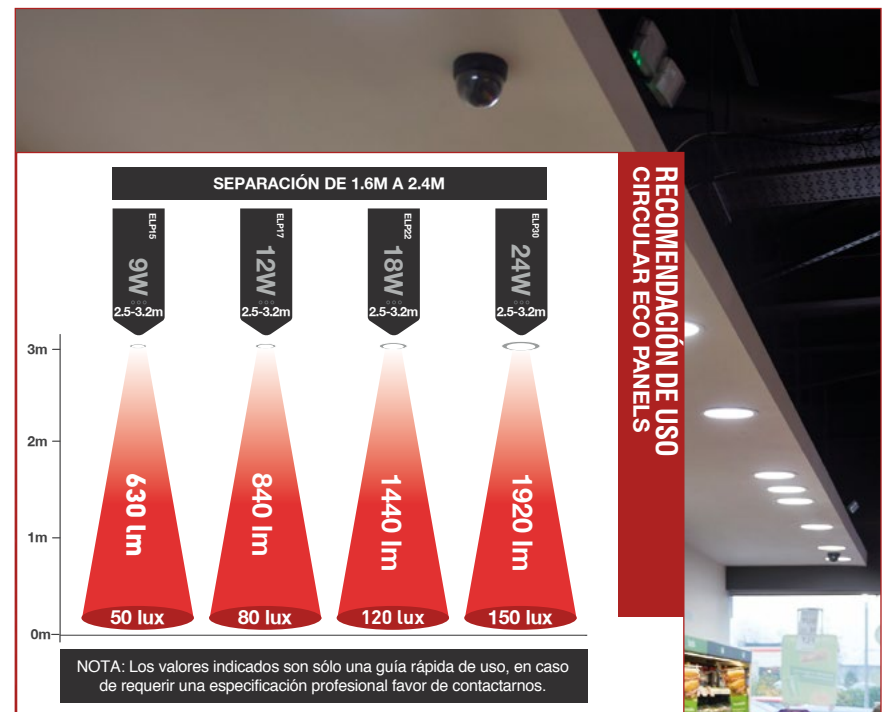

EQUIVALENCIA

CFL 2x26-32W / 1x42W / INC 100W
CFL 2x18-26W / 1x32W / INC 75W
CFL 2x13W / 1x18-26W / INC 60W
CFL 13W / MR16 50W / INC 25-40W