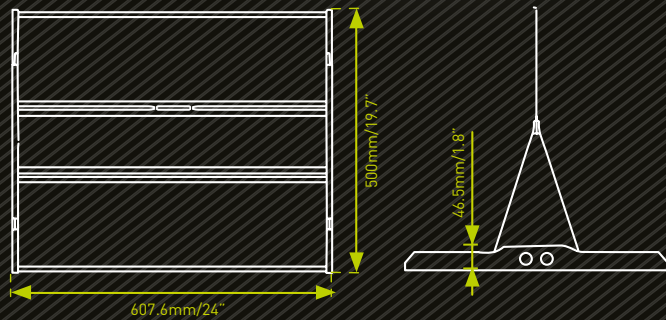

High Bay Lineal

- Voltaje: 120-277V~
- Atenuable 0-10V DC
- IRC >80

Instalación suspendida y sobrepuesta

5 AÑOS
DE GARANTÍA EN PROYECTOS REGISTRADOS

50,000
Horas Vida

5000K
Blanco

Distribución abierta
Ideal para ránkos de alta cobertura

130W & 180W

Lineal High Bay

N.º MODELO	LÚMENES	WATTS	TEMP. DE COLOR	PIEZAS POR CAJA	EQUIVALENCIA
LHBL217M50G2DC-MX	18500	130W	5000K	1	HID 250W / 4x54WT5 / 6x32WT8 HBF
LHBL223M50G2DC-MX	24500	180W	5000K	1	HID 400W / 6x54WT5 / 8x32WT8 HBF

ECO Luxbay

- Voltaje: 120-277V~
- IRC >80

5 AÑOS
DE GARANTÍA EN PROYECTOS REGISTRADOS

50,000
Horas Vida

5000K
Blanco

Ópticas para distribución abierta
Ideal para ránkos de alta cobertura

Instalación suspendida y sobrepuesta

ECO Luxbay

EQUIVALENCIA	N.º MODELO	LÚMENES	WATTS	TEMP. DE COLOR	PIEZAS POR CAJA
HID 250W / 4x54WT5 / 6x32WT8 HBF	ELB21WS50-MX	21000	175W	5000K	1
HID 150W / 3x54WT5 / 4x32WT8 HBF	ELB16WS50-MX	16000	135W	5000K	1