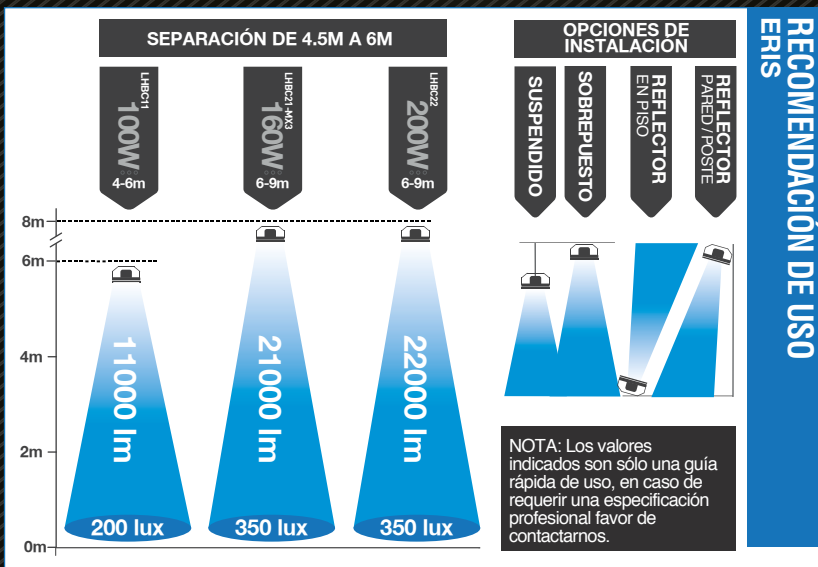

High Bay Ceres

- Voltaje: 120-277V~
- IRC >80

Bracket graduado
Para un montaje más preciso

Ópticas de 90°
Una distribución de luz excelente para montajes industriales

5 AÑOS
DE GARANTÍA EN PROYECTOS REGISTRADOS

50,000
Horas Vida

5000K
Blanco

Ceres

EQUIVALENCIA
HID 250-400W / 4-6x54WT5
HID 150-250W / 3x54WT5 / 4x32WT8 HBF

N.º MODELO	LÚMENES	WATTS	TEMP DE COLOR	PIEZAS POR CAJA
LHBC22S9050-MX2	22000	200W	5000K	1
LHBC11S9050-MX2	11000	100W	5000K	1

High Bay Ceres G3

- Voltaje: 120-277V~
- IRC >80

CONOCE LA NUEVA GENERACIÓN DE HIGH BAY CERES

La nueva actualización de High Bay Ceres cuenta con una construcción de mejor calidad, LED de última generación y eficacia que sorprende.

Eficacia de 131 lm/w

5 AÑOS
DE GARANTÍA EN PROYECTOS REGISTRADOS

50,000
Horas Vida

5000K
Blanco

EQUIVALENCIA
HID 250-400W / 4-6x54WT5

N.º MODELO	LÚMENES	WATTS	TEMP DE COLOR	PIEZAS POR CAJA
LHBC21S9050-MX3	21000	160W	5000K	1