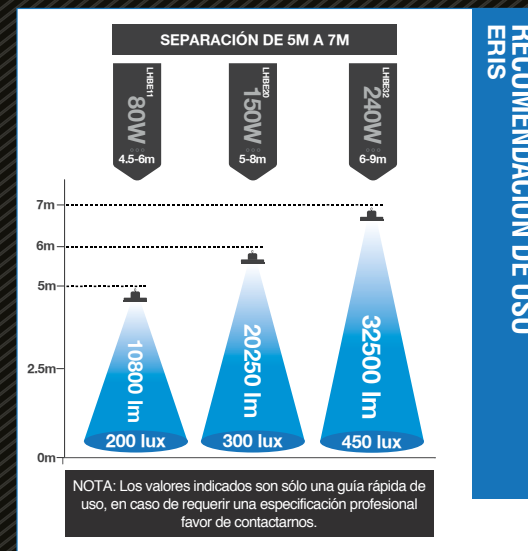

Eris

N.º MODELO	TAMAÑO	LÚMENES	WATTS	TEMP. DE COLOR	PIEZAS POR CAJA	EQUIVALENCIA
LHBE32D50W-MX3	13"	32500	240W	5000K	1	HID 400W / 6x54WT5 / 8x32WT8 HBF
LHBE20D50W-MX3	10"	20250	150W	5000K	1	HID 250W / 4x54WT5 / 6x32WT8 HBF
LHBE11D50W-MX3	10"	10650	80W	5000K	1	HID 150W / 3x54WT5 / 4x32WT8 HBF

N.º MODELO	TAMAÑO	LÚMENES	WATTS	TEMP. DE COLOR	PIEZAS POR CAJA	EQUIVALENCIA
LHBE20D50W-MX2	10"	20250	150W	5000K	1	HID 250W / 4x54WT5 / 6x32WT8 HBF