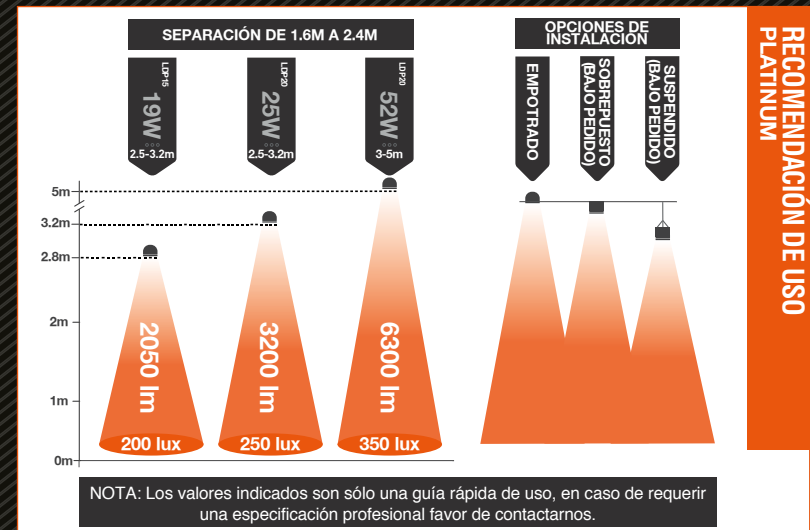

ACENTO & EXHIBICIÓN

PRODUCTOS PARA ACENTUAR LUGARES EN INTERIORES

Platinum Downlights

- Voltaje: 120-277V~
- Atenuables
- IRC >80

PLATINUM MINI

6"

PLATINUM

ESPECULAR

8"

Acabado mate

N.º MODELO	LÚMENES	WATTS	TEMP DE COLOR	PIEZAS POR CAJA
LDP15W21MD40-MX	2050	19W	4000K	1
LDP15W21MD30-MX	2050	19W	3000K	1

Acabado especular

N.º MODELO	LÚMENES	WATTS	TEMP DE COLOR	PIEZAS POR CAJA
LDP20W63GD40-MX2	6300	52W	4000K	1
LDP20W63GD30-MX2	6300	52W	3000K	1
LDP20W32GD40-MX2	3200	25W	4000K	1
LDP20W32GD30-MX2	3200	25W	3000K	1

WATTS	EQUIVALENCIA
52W	HID 100-150W
25W	CFL 2x32-42W / HID 50-100W
19W	CFL 2x32-42W / HID 50W

Acabado mate

N.º MODELO	LÚMENES	WATTS	TEMP DE COLOR	PIEZAS POR CAJA
LDP20W63MD40-MX2	6300	52W	4000K	1
LDP20W32MD40-MX2	3200	25W	4000K	1