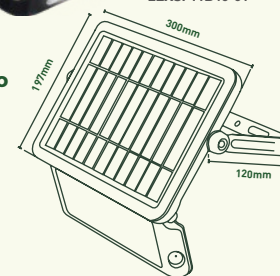

SOLAR GUARDIAN FLOODLIGHTS LEXSF

- Enciende con energía solar
- Sensor PIR integrado
- IRC >80

LEXSF11B40-01

El luminario solar más potente

LEXSF6B40-01

Iluminación increíble para cualquier lugar

EQUIVALENCIA
INC 40-60W
INC 25-40W