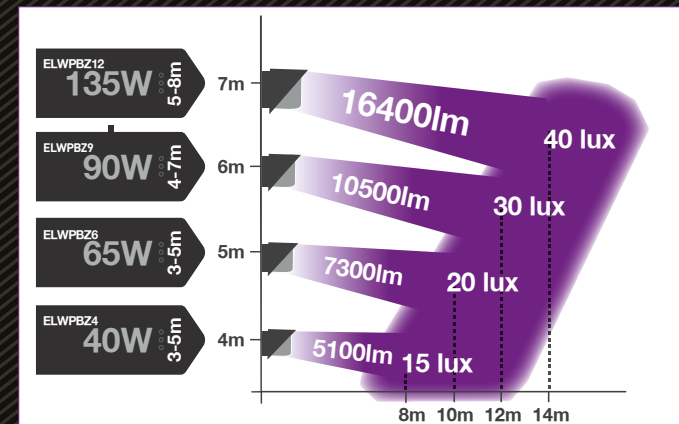

RECOMENDACIÓN DE USO WALLPACKS

NOTA: Los valores indicados son sólo una guía rápida de uso, en caso de requerir una especificación profesional favor de contactarnos.