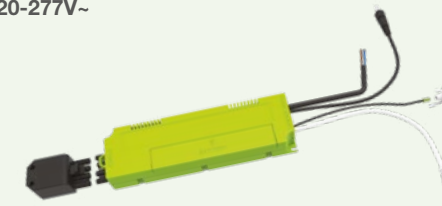

BATERÍA DE EMERGENCIA LED3E

- Voltaje 120-277V~

Compatible con:

Paneles LED Luceco

Platinum Downlights LED Luceco

N.º MODELO	DESCRIPCIÓN	PIEZAS POR CAJA
LED3EP80W-02	Batería emergencia remota 120-277V, 4W, hasta 3 horas de operación	1