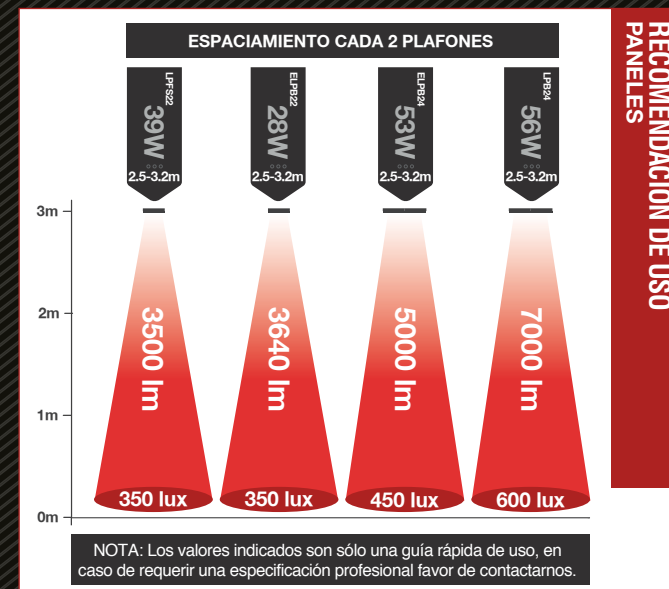

ECO Backlit LuxPanel

N.º MODELO	TAMAÑO	LÚMENES	WATTS	VIDA	TEMP DE COLOR	PIEZAS POR CAJA
ELPB24W50S502PK-MX3	2'x4'	5000	53W	30 000 hrs	5000K	2
ELPB24W50S402PK-MX3	2'x4'	5000	53W	30 000 hrs	4000K	2
ELPB22W34S502PK-MX3	2'x2'	3500	39W	30 000 hrs	5000K	2
ELPB22W34S402PK-MX3	2'x2'	3500	39W	30 000 hrs	4000K	2

EQUIVALENCIA
3x32 WT8 / 3x28 WT5
3x32 WT8 / 3x28 WT5
2x32 WT8U6 / 3x17 WT8 / 3x14 WT5
2x32 WT8U6 / 3x17 WT8 / 3x14 WT5

N.º MODELO	DESCRIPCIÓN
ELPBF22W-MX	Marco para sobreponer ECO BACKLIT PANELS 2'x2' ft
ELPBF24W-MX	Marco para sobreponer ECO BACKLIT PANELS 2'x4' ft
LPBWSK415-MX	Accesorios para montaje tipo suspendido (4 cables) para backlit y eco backlit
LPBSPR4-MX	Brackets (4 ratoneras) para empotrar paneles backlit y eco backlit en plafón liso
LED3EP80W-02	Batería emergencia remota 120-277V, 4W, hasta 3 horas de operación