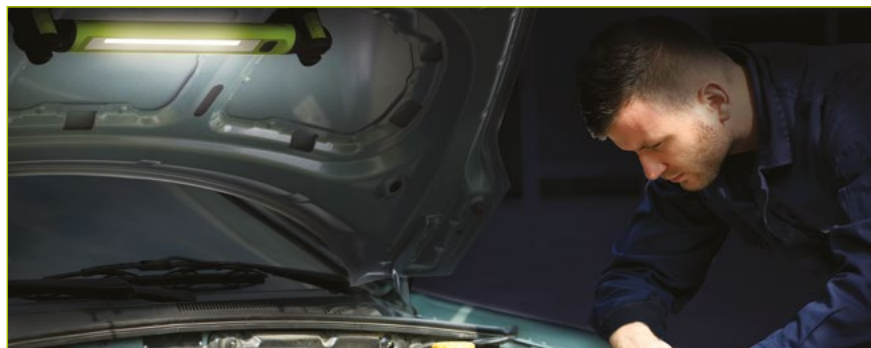

USB RECHARGEABLE INSPECTION HEAD TORCH LILH15

- Recargable por USB
- Cuerpo resistente y duradero
- Sensor PIR incluido
- Ajustable a 60° para múltiples aplicaciones
- 5 modos de luz diferente – 100%, 50%, Flash, Luz Roja y Flash Rojo

N.º MODELO	LÚMENES	WATTS	PIEZAS POR CAJA
LILH15P65/12-US	150	3W	12