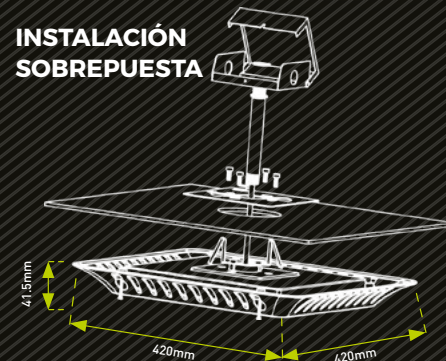

INSTALACIÓN SOBREPUESTA